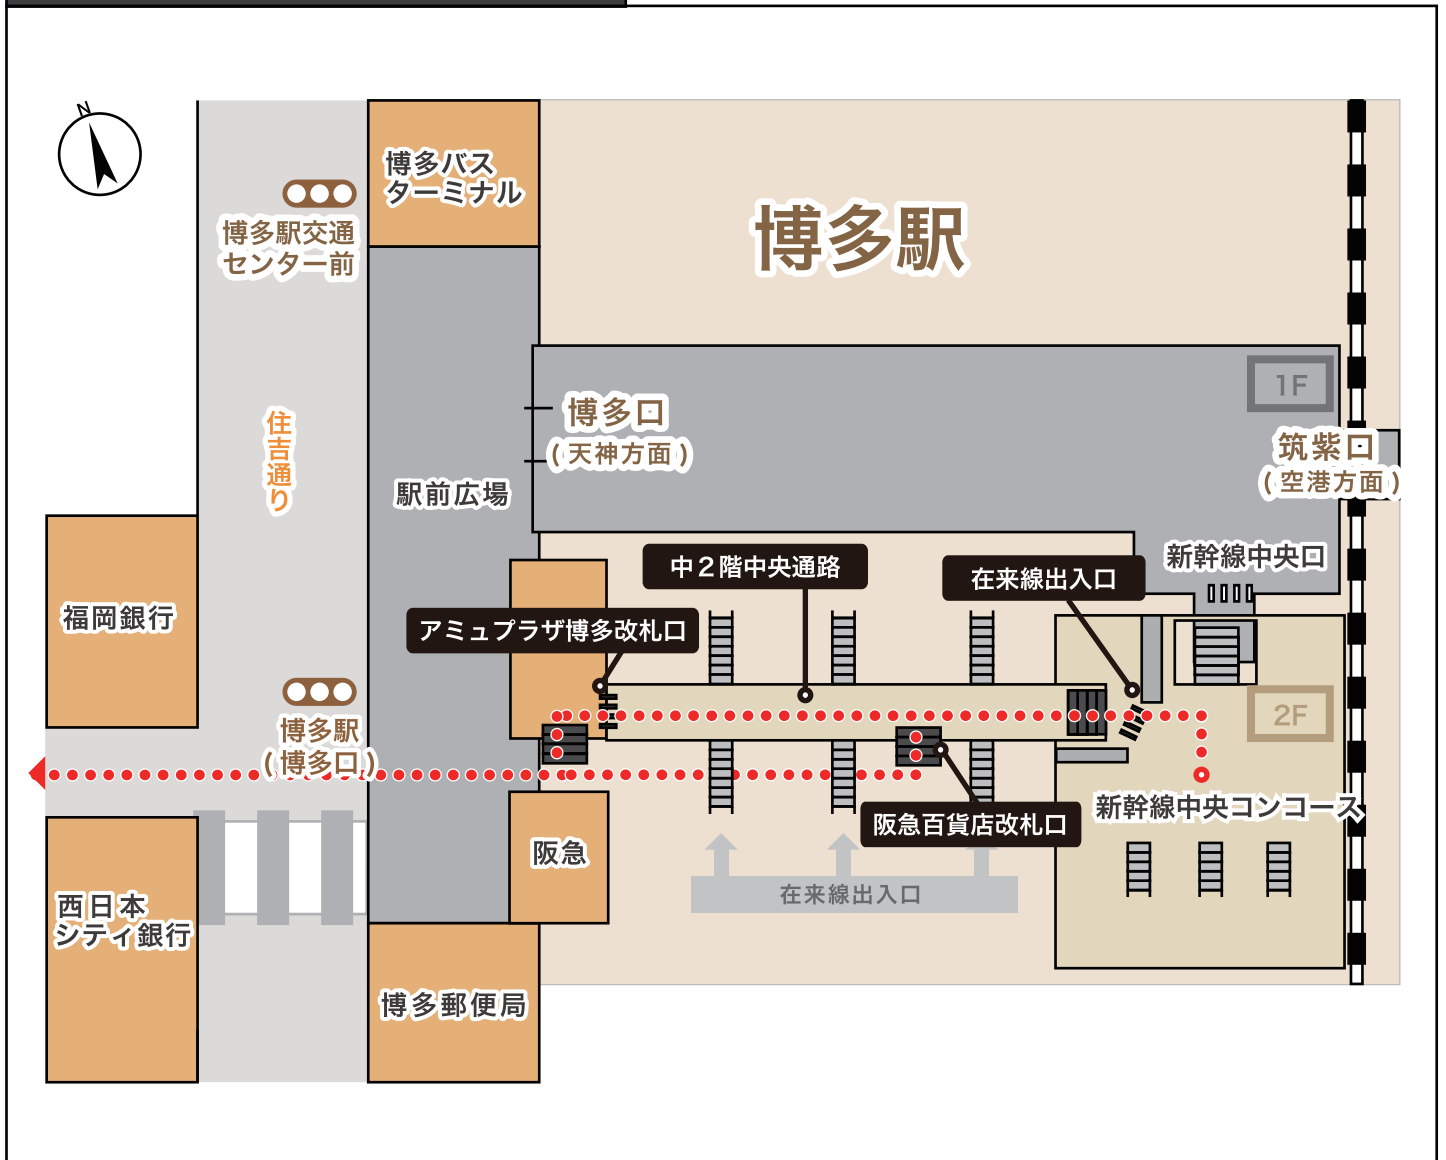

アクセスマップ

新幹線をご利用の方

新幹線をご利用の場合

新幹線中央コンコースから在来線出入口を出ましたら、中2階中央通路を直進します。
正面のアミュプラザ博多改札口、または、途中にあります阪急百貨店改札口を通り階段を降ります。
通路を直進し、駅前広場へと出て100mほど進みますと西日本シティ銀行が見えますのでそのまま直進します。

安心計画株式会社

本社
福岡市博多区博多駅前3-22-8 8F
TEL 092-475-1751 FAX 092-413-6378