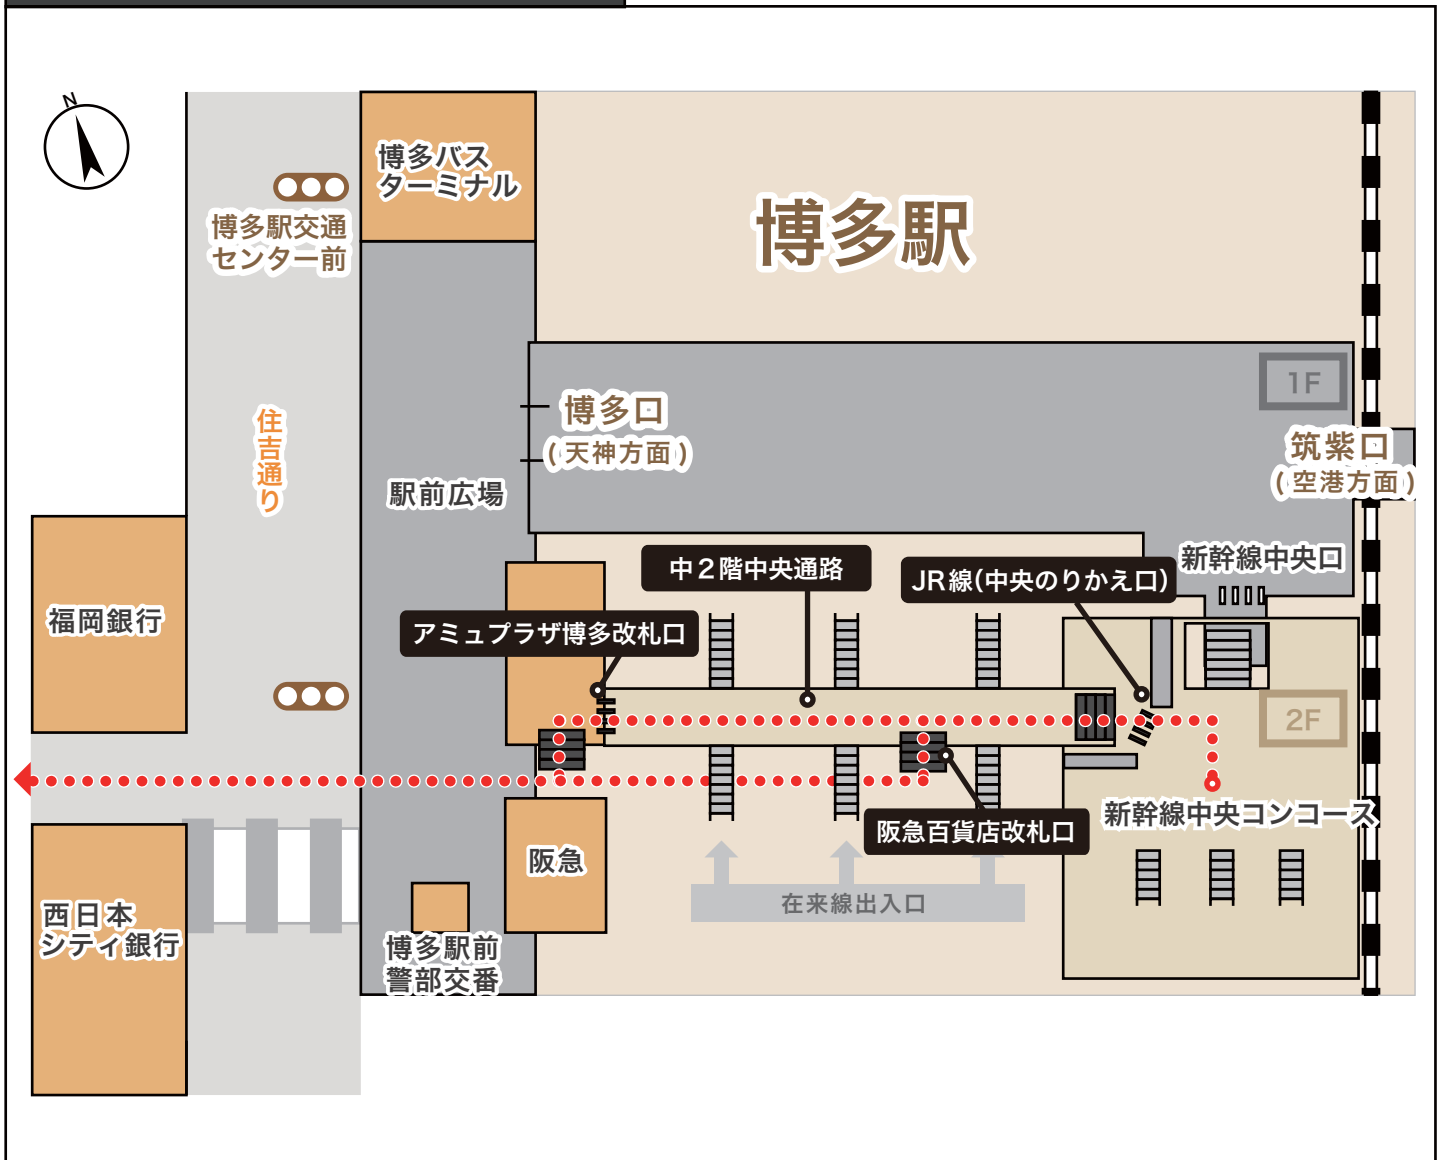

# アクセスマップ

新幹線をご利用の方

## 新幹線をご利用の場合

新幹線中央コンコースからJR線(中央のりかえ口)を出ましたら、中2階中央通路を直進します。突き当りの「アミュプラザ」の改札口を出ると、すぐ右手が博多駅出口となります。博多駅を出ると左前方に赤レンガの「西日本シティ銀行(本店)」が見えますのでそのまま直進します。

安心計画株式会社

本社  
福岡市博多区博多駅前3-22-8 8F  
TEL 092-475-1751 FAX 092-413-6378