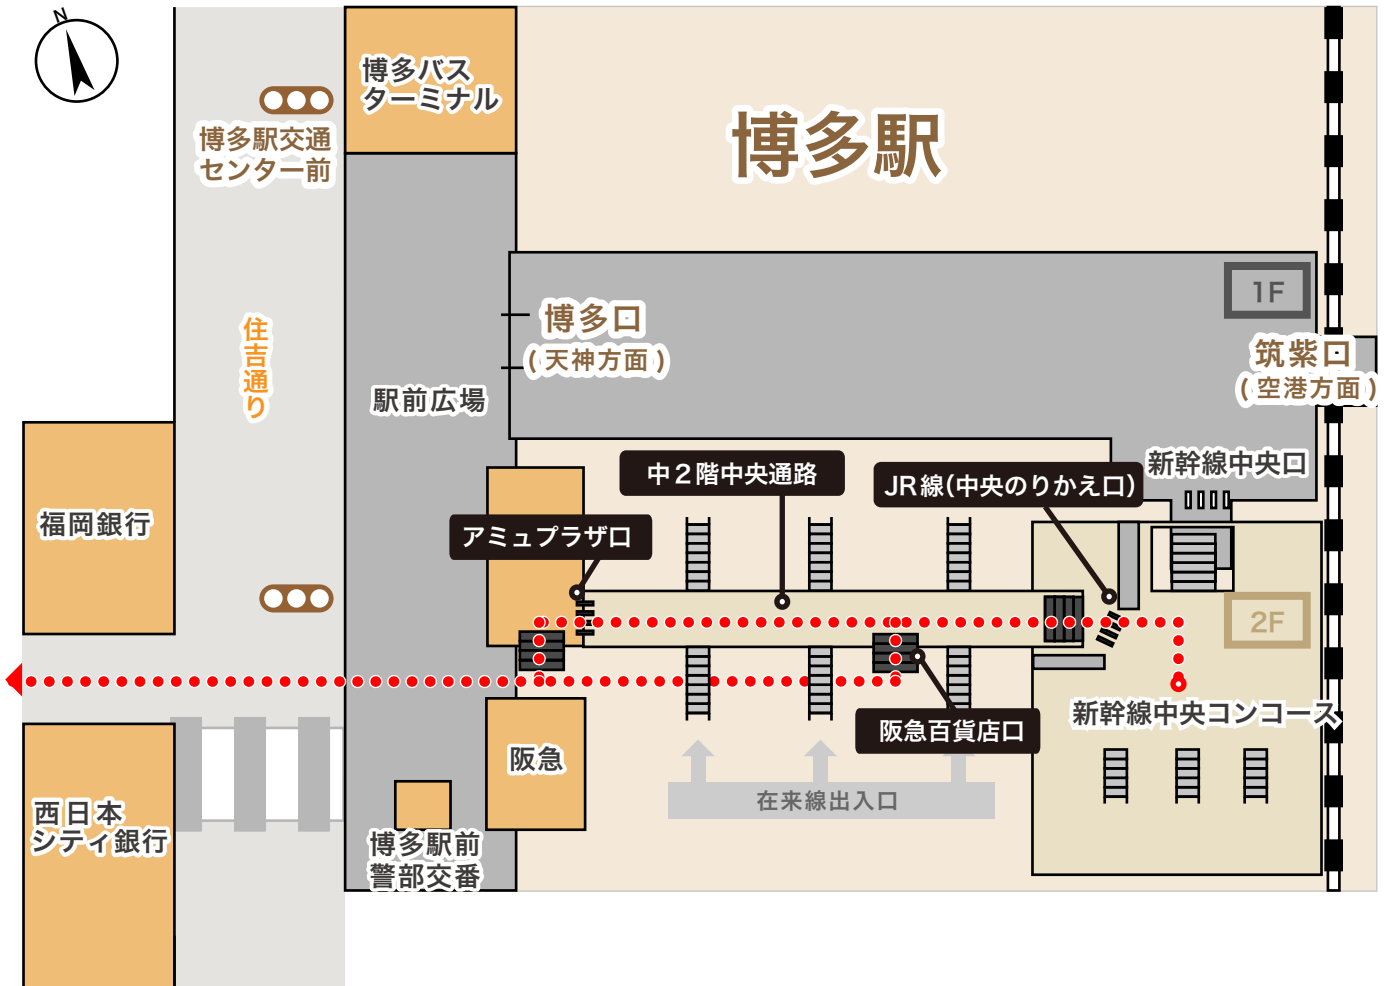

アクセスマップ

交通機関を利用してお越しのお客様

新幹線/在来線	博多駅 博多口	(徒歩5分)
地下鉄	博多駅 西19番出口	(徒歩3分)
西鉄バス	駅前4丁目	(徒歩2分)

博多駅からお越しの方

■新幹線および在来線をご利用の場合 徒歩5分

「JR博多駅博多口」または、「アミュプラザ口」を出て、博多駅を背に信号を横断
「西日本シティ銀行」を左手に見ながら150mほど直進
左手にある「タカラ薬局」の信号を左折し、さらに150mほど直進
最初の信号の右手に「ローソン」が見えますので、そのビルの8階です。

■地下鉄をご利用の場合 徒歩3分

地下鉄「博多駅」にて西19番出口(エレベーター)へ向かいます。
エレベーターを降り、博多駅を背に100mほど直進
左手にある「タカラ薬局」の信号を左折し、さらに150mほど直進
最初の信号の右手に「ローソン」が見えますので、そのビルの8階です。

駅前4丁目バス停からお越しの方

徒歩2分

駅前4丁目バス停を降りて、ANAクラウンプラザホテル福岡方面へ直進
最初の信号を左折し、100mほど直進
最初の信号の左手に「ローソン」が見えますので、そのビルの8階です。

タクシーでお越しの方

「ANAクラウンプラザホテル福岡裏」にある「タクシー専用GS(ガススタンド)」
または、「博多華味鳥(はなみどり)博多駅前店」をご指定ください。
前方に「ローソン」が見えますので、そのビルの8階です。

アクセスマップ

新幹線をご利用の方

WEBからもご確認できます

新幹線をご利用の場合

新幹線中央コンコースからJR線（中央のりかえ口）を出ると、中2階中央通路を直進します。
突き当りの「アミュプラザ口」の改札口を出ると、すぐ右手が博多駅出口となります。
博多駅を出ると左前方に赤レンガの「西日本シティ銀行（本店）」が見えますのでそのまま直進します。