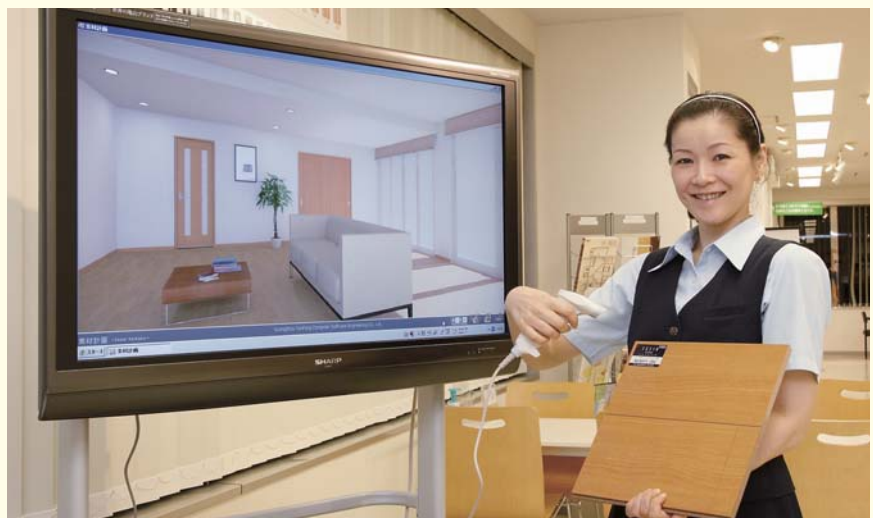

安心計画株式会社

【本社】

福岡市博多区博多駅前 3-22-8
朝日生命博多駅前ビル 8F 〒812-0011

TEL 092-475-1751

FAX 092-413-6378

床や収納ドアの色を自分で選んでシミュレーション。新しい住まいを具体的にイメージ。